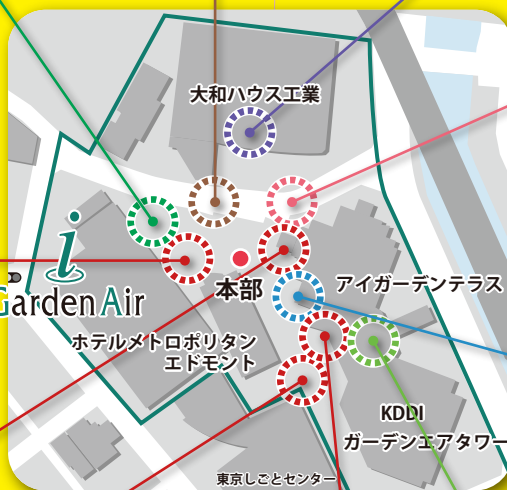

## ゲームコーナー (景品が無くなり次第終了)

16:30-18:30

- ・ストラックアウト、スタンプラリー (大和ハウス)
- ・輪投げ (日建設計)

無料

## 飲食・屋台コーナー (完売次第終了)

17:00-20:00

- ・トッポギ (とりあえずビビンバ)
- ・もつ煮、生ビール (大塚商会)
- ・赤ウイナー串 (はなび)

18:00-20:00

- ・焼売 (飯田橋町会)
- ・ポップコーン、スーパーボールすくい (飯田町町会)

17:00-20:00

- ・アッシュパルマンティエ、キッシュ、チキン&ポテト、生ビール、ワイン、ソフトドリンク (ホテルメトロポリタンエドモント)